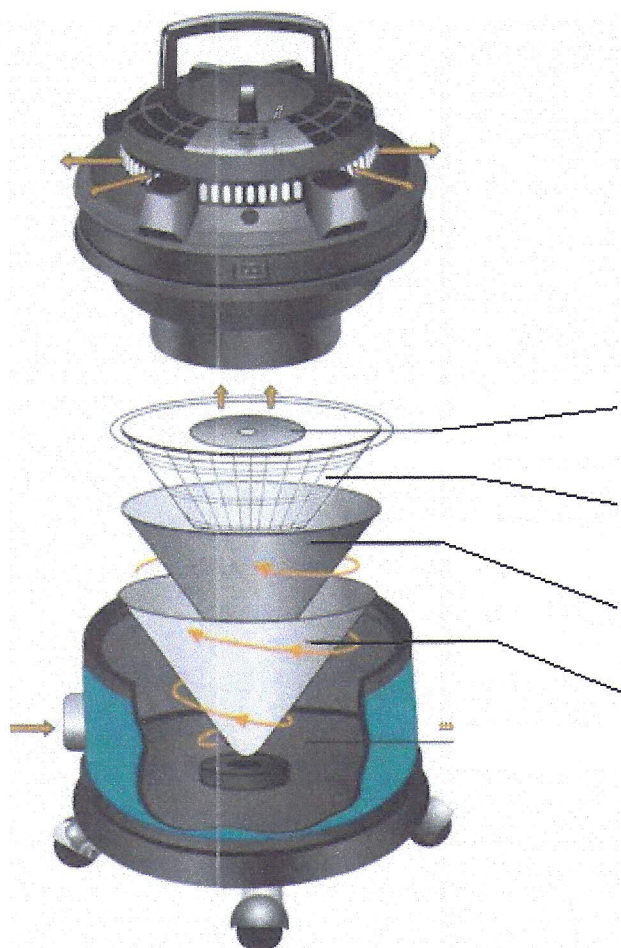

Kundendienst Filter - Queen

Bedienungsanleitung

Verwendung des Medipure - Filters

Sekundärfilter / 1x pro Jahr

Schwarzes Gitter

Medipure-Filter / alle 6 Mon.

**Kegelfilter / Wechsel bei jeder
Leerung**

Der **Medipure - Filter** wird 6 Monate die gesamte Luftreinigung übernehmen .

Mit einem **Filterset komplett für 6 Monate (Medipure-6)** haben Sie alle Filter für 6 Monate.

Bei Fragen wenden Sie sich an Herrn oder Frau Blattner Tel.: 0848 807 007